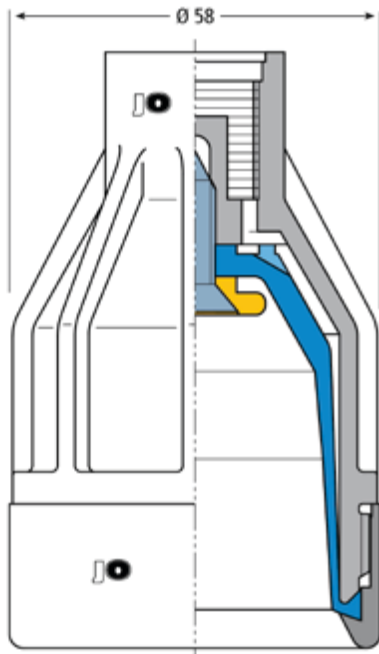

Umrüsten ohne Umrüsten

Die neue **Langzeit-Packtulpe JO®-Nr. 101.0800** für Ihren TR58-Greiferkopf: machen Sie durch einfachen Austausch aus Ihrem TR58-Greiferkopf einen Langzeitgreifer!

Der neue **Greifeinsatz JO®-Nr. 101.0132** verwandelt bestehende 70er-Greiferköpfe im Handumdrehen in die Lösung für das Greifen von Bügelverschlusflaschen sowie Flaschen mit großen Mündungen.

- → Zeitersparnis durch einfache Montage
- → Kostenreduzierung durch hohe Laufleistung
- → Sicheres Halten der Flaschen dank innovativem Design
- → Tiefer Kontaktpunkt – somit auch für viele kurzhalsige Flaschenformate geeignet

Change over without changing over

The new **Long-life tulip JO® item 101.0800** for your TR58 gripper head: Turn your TR58 gripper head into a long-life gripper by simple exchange!

The new **Gripping insert JO® item 101.0132** transforms existing 70 gripper heads into the solution for gripping swing top bottles and bottles with large mouths in no time at all.

- → Time savings through simple assembly
- → Cost reduction through long service life
- → Safe holding of the bottles thanks to innovative design
- → Deep contact point – therefore also suitable for many short-necked bottle formats