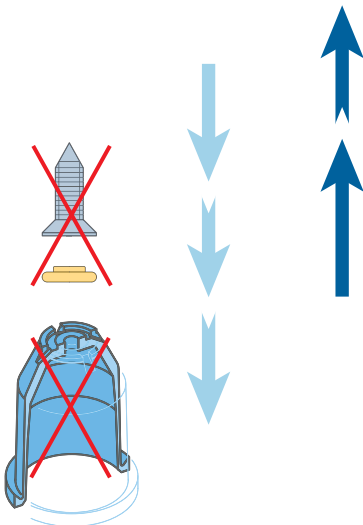

NEU NEW 101.0800

Langzeit-Packtulpe
Long-life tulip
Artikel-Nr. / Part No.
101.0800

NEU NEW 101.0132

Stopfen für GE
Plug for GI
Artikel-Nr. / Part No.
101.0133

Greifeinsatz (GE)
Gripping insert (GI)
Artikel-Nr. / Part No.
101.0132